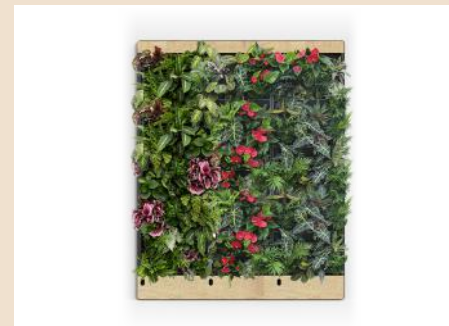

Flourish

VERTIKALE DESIGN-GÄRTEN

REINIGEN
DIE LUFT

KEIN ANSCHLUSS
ERFORDERLICH

SCHALLABSORBER

FÖRDERT
DAS WOHLBEFINDEN

Näher an der Natur.

Schaffen Sie eine **bessere** Arbeitsumgebung mit **Design-Begrünung**.

Flourish Pico®

- Für die Wandmontage
- Botanische Kunst
- Erhältlich in drei Größen

Flourish Duet®

- Auf praktischen Rollen
- Beidseitige Lösung
- Erhältlich in drei Größen

Flourish Mura®

- Bodenmontage
- Einfache Befestigung
- Erhältlich in neun Größen

Die beidseitigen und beweglichen Duet-Paravents sind ideal, um Räume zu unterteilen oder eine flexible Arbeitsumgebung zu schaffen.

Treffen Sie einfach Ihre Wahl.

Jede Version bietet **drei bis neun** Größenoptionen.

MATERIAL UND OBERFLÄCHE:

- Rahmen:** Stahl mit schwarzer Pulverbeschichtung
Kundenspezifische RAL-Farben sind auf Anfrage erhältlich
- Verkleidung:** Valchromat®
FSC-Faserplatte

Die Flourish-Reihe ist mit oder ohne Pflanzen erhältlich. Wir bieten verschiedene Bepflanzungsoptionen mit verschiedenen Arten an.