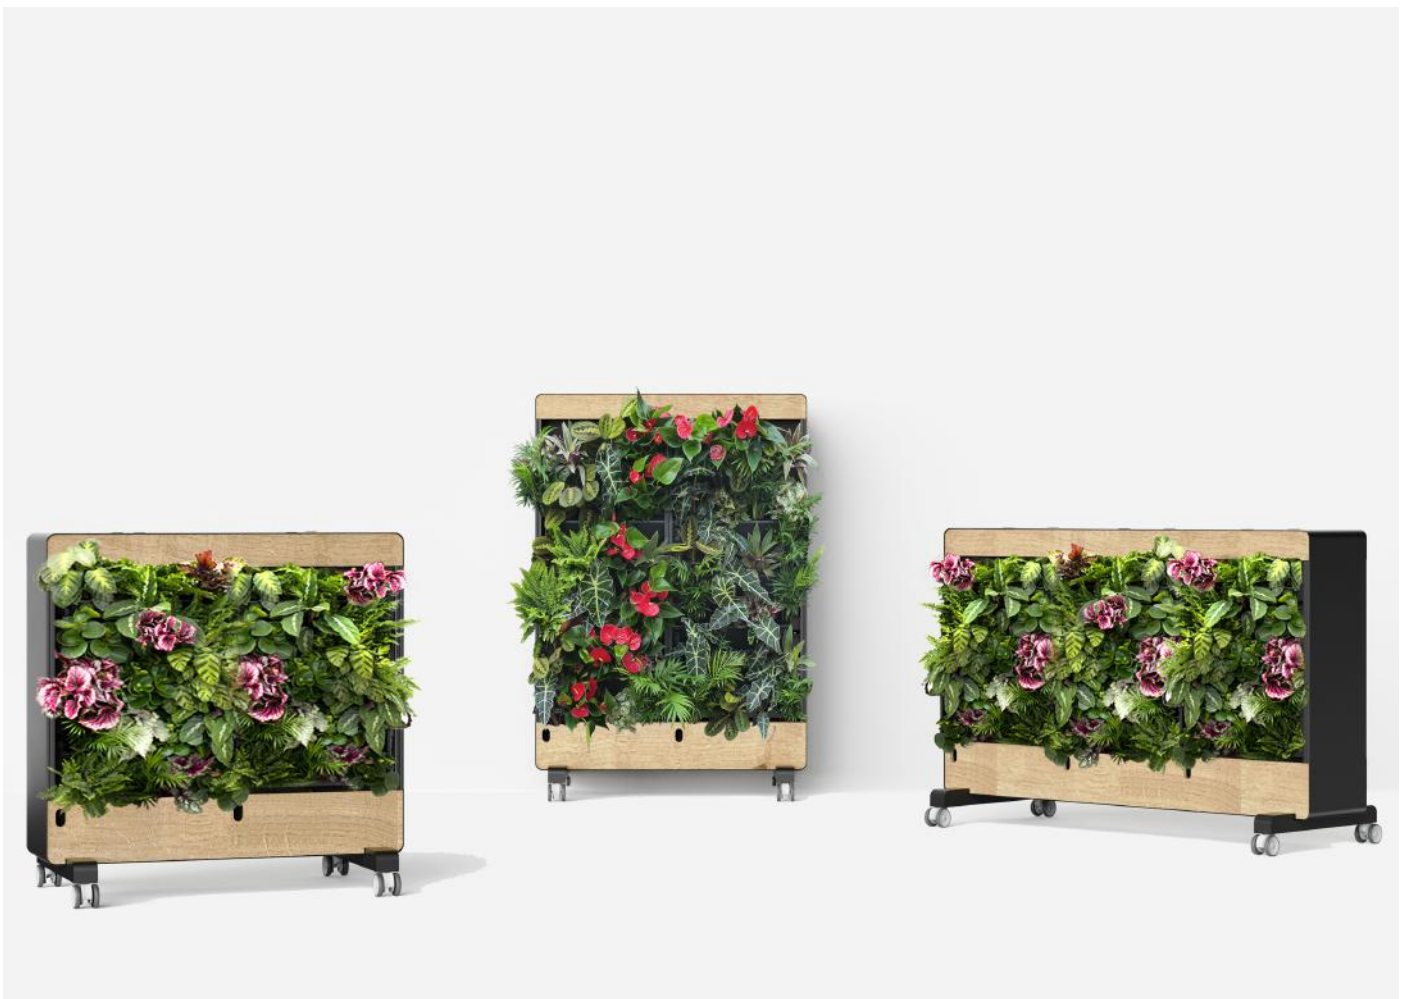

Firmensitz: LIKO-S, GmbH, Seidlgasse 41/9, 1030 Wien, Österreich
+43 664 11 23 933 | info@liko-s.at

www.liko-s.at