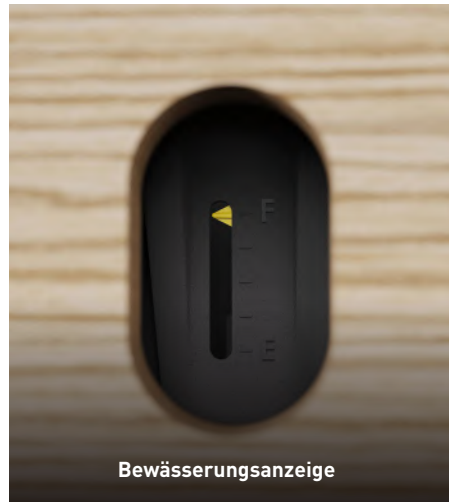

Firmensitz: LIKO-S, GmbH, Seidlgasse 41/9, 1030 Wien, Österreich
+43 664 11 23 933 | info@liko-s.at

www.liko-s.at