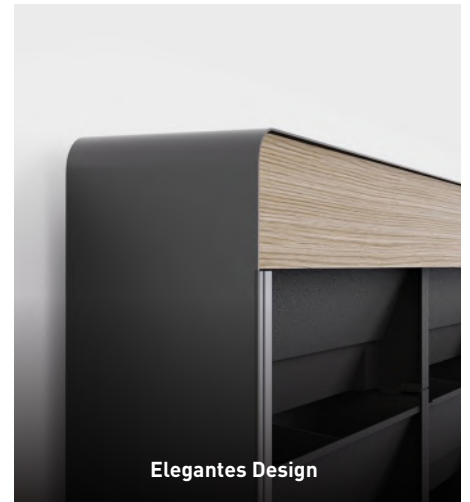

Firmensitz: LIKO-S, GmbH, Seidlgasse 41/9, 1030 Wien, Österreich
+43 664 11 23 933 | info@liko-s.at

www.liko-s.at