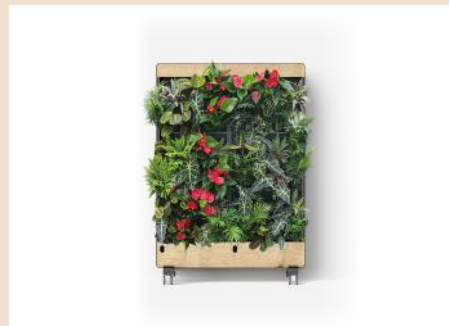

Flourish

VERTIKALE DESIGN-GÄRTEN

REINIGEN
DIE LUFT

KEIN ANSCHLUSS
ERFORDERLICH

SCHALLABSORBER

FÖRDERT
DAS WOHLBEFINDEN

Näher an der Natur.

Schaffen Sie eine **bessere** Arbeitsumgebung mit **Design-Begrünung**.

Flourish Pico®

- Für die Wandmontage
- Botanische Kunst
- Erhältlich in drei Größen

Flourish Duet®

- Auf praktischen Rollen
- Beidseitige Lösung
- Erhältlich in drei Größen

Flourish Mura®

- Bodenmontage
- Einfache Befestigung
- Erhältlich in neun Größen

Die beidseitigen und beweglichen Duet-Paravents sind ideal, um Räume zu unterteilen oder eine flexible Arbeitsumgebung zu schaffen.

Treffen Sie einfach Ihre Wahl.

Jede Version bietet **drei bis neun** Größenoptionen.

MATERIAL UND OBERFLÄCHE:

- Rahmen:** Stahl mit schwarzer Pulverbeschichtung
Kundenspezifische RAL-Farben sind auf Anfrage erhältlich
- Verkleidung:** Valchromat®
FSC-Faserplatte

Die Flourish-Reihe ist mit oder ohne Pflanzen erhältlich. Wir bieten verschiedene Bepflanzungsoptionen mit verschiedenen Arten an.