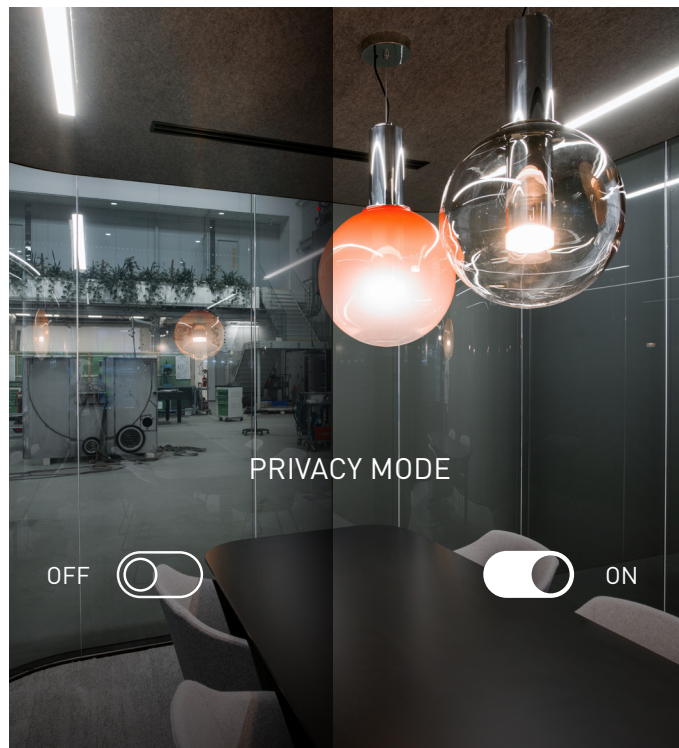

TSCHECHISCHES GLAS MIT DEM GEWISSEN ETWAS

Die traditionelle tschechische Glasherstellung reicht Jahrhunderte zurück und ist berühmt für ihr Design und ihre Handwerkskunst.

Oasis verbindet unsere 30-jährige Erfahrung mit modernen Glastrennwänden mit unserer böhmischen Geschichte und ist der weltweit erste intelligente rahmenlose Besprechungsraum aus Glas mit abgerundeten Ecken. Der einzigartige, äußere Look wird durch die handgefertigten Kristalllichter im Inneren ergänzt.

TRADITION TRIFFT ZUKUNFT