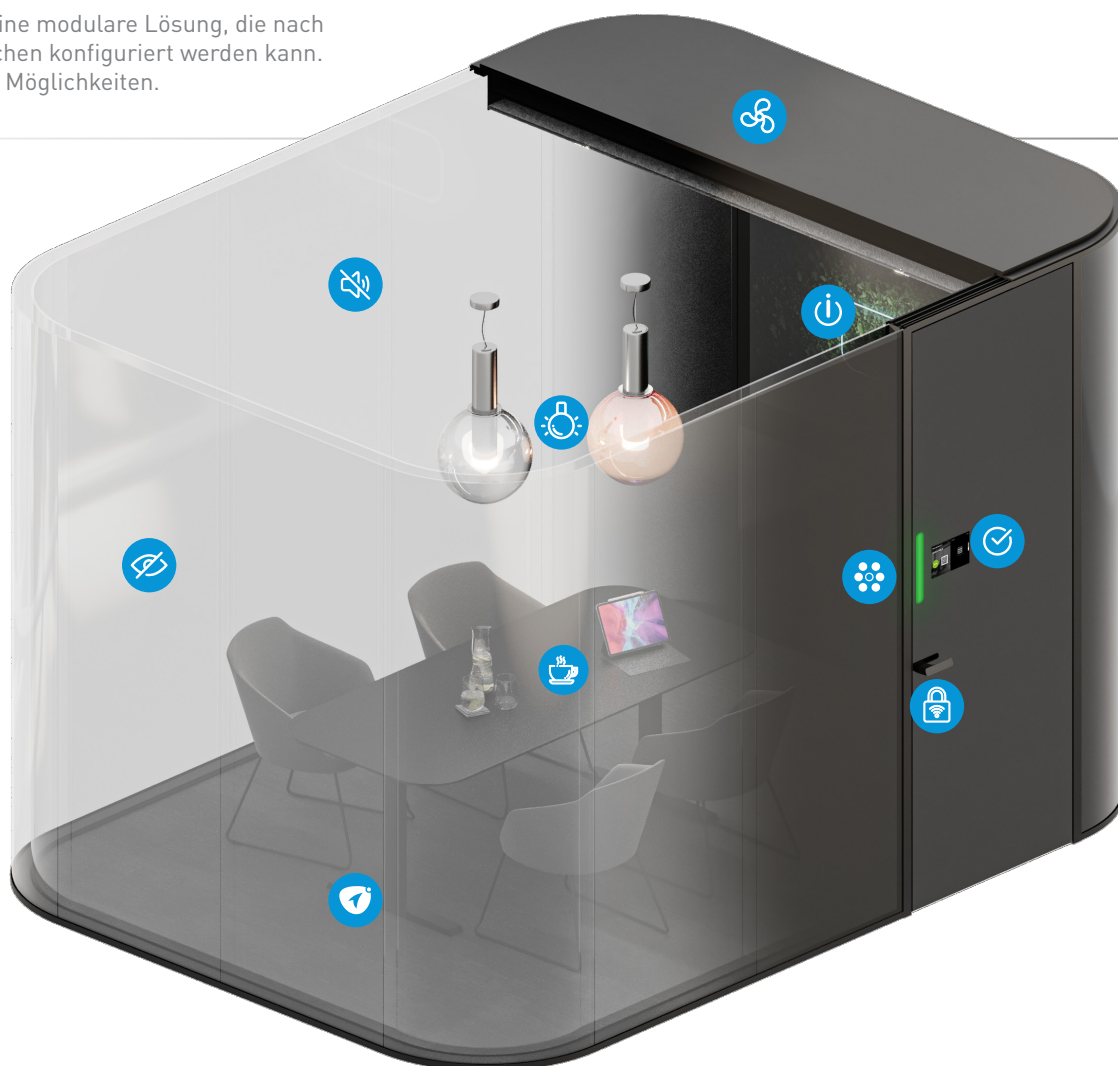

Oasis verbindet unsere 30-jährige Erfahrung mit modernen Glastrennwänden mit unserer böhmischen Geschichte und ist der weltweit erste intelligente rahmenlose Besprechungsraum aus Glas mit abgerundeten Ecken. Der einzigartige, äußere Look wird durch die handgefertigten Kristalllichter im Inneren ergänzt.

TRADITION TRIFFT ZUKUNFT

DESIGNED VON:

Reakt::r

INDIVIDUELL NACH IHREN BEDÜRFNISSEN

OASIS® ist eine modulare Lösung, die nach Ihren Wünschen konfiguriert werden kann. Das sind die Möglichkeiten.

-  SMARTER SCHLÜSSELLOSER ZUGANG
-  ALWAYS-ON INTERAKTIVES SYSTEM SMART-I-WALL®
-  AKUSTIK BIS 43 DB
-  IN TÜREN INTEGRIERTES RESERVIERUNGSPANEL
-  DIGITALER KONFERENZRAUM-ASSISTENT
-  BENUTZERDEFINIERTER GESTENSTEUERUNGSSCHALTER
-  DOPPELSEITIGE STATUS-LED-ANZEIGE
-  AUTOMATISCHE BELEUCHTUNG & LEISE LÜFTUNG
-  UMWELT- UND BELEGUNGSANALYSEN VON SPACETI
-  LIKO-GLASS® DIGITALE JALOUSIEN

EBENFALLS VERFÜGBAR: OASIS® SQUARE

Eine minimalistische Version mit scharfen Ecken und ohne die zusätzliche Technik ist eine ideale und einfache Lösung für Ihre Meetings oder konzentriertes Arbeiten.

Erfahren sie mehr über alle Möglichkeiten bei ihrem Berater

TECHNISCH SPEZIFIKATION

INFORMATION:

- Akustische Reduktion: bis zu 43 dB
- Maximale Breite und Länge: 4 000 x 6 000 mm
- Maximale Höhe: 3 000 mm
- Selbsttragende Struktur
- Notwendige Stromquelle: Standard-220-V-Steckdose
- Farboptionen: alle RAL