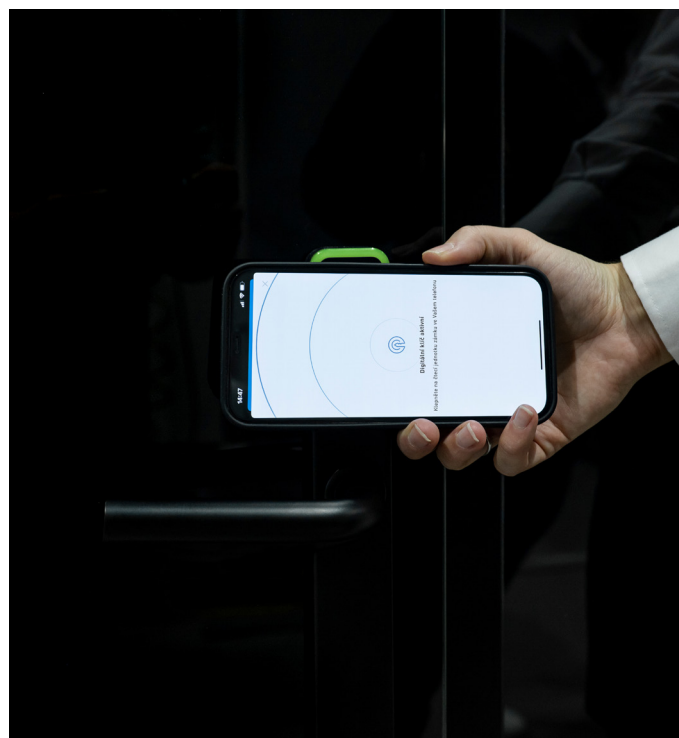

ANGETRIEBEN VON SMART TECH

Oasis vereint das Beste, was die Smart-Tech-Welt zu bieten hat. Es geht jedoch nicht nur darum, Technologien zusammenzuführen.

Wir haben eine einfache Benutzererfahrung entwickelt, die aus unseren eigenen Erfahrung darüber stammt, was den meisten modernen Besprechungsräumen fehlt.

ENTFALTEN SIE IHR VOLLES POTENTIAL